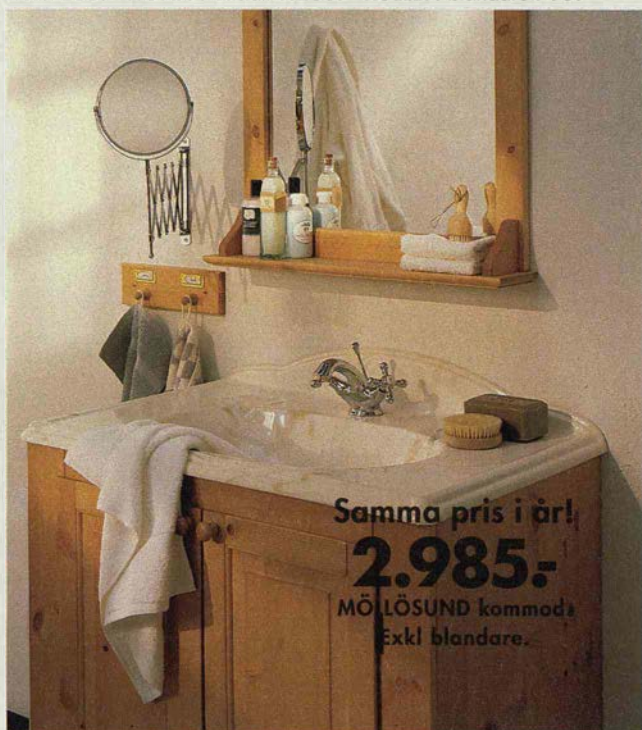

Samma pris i år!
2.985.-
MÖLLÖSUND kommod
Exkl blandare.

MÖLLÖSUND kommod **1.495.-** 80×85×50 cm. **Knopplista** **65.-**
Längd 27 cm. **Spegel** **625.-** 64×83 cm. **MÖLLÖ** tvättställ **1.490.-**
80×50 cm. **MÖLLÖ** blandare **995.-** Krom. **FRÄCK** spegel **149.-**